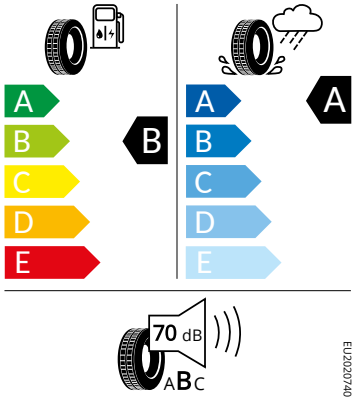

EU/2020/740

- Goodyear 205/50 R17

Goodyear 546233

205/50 R17 C1