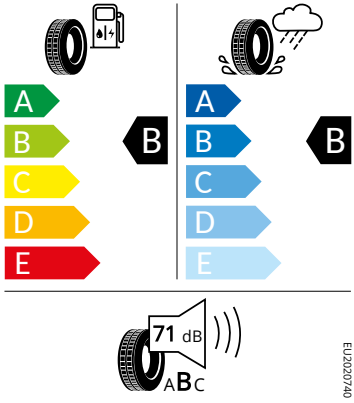

- Systém Start/Stop

Vnitřní vybavení

- Sportovní multifunkční vyhřívaný kožený volant s pádly

Energetické štítky pneumatik

- Bridgestone 205/50 R17

Bridgestone 13650

205/50 R17 C1

EU/2020/740

- Goodyear 205/50 R17

Goodyear 546233

205/50 R17 C1

EU/2020/740

- NEXEN 205/50 R17

NEXEN FALK

205/50 R17 C1

EU/2020/740