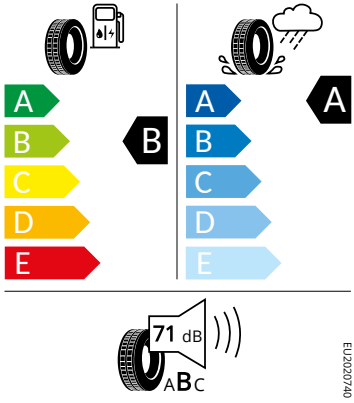

Kola a pneumatiky

- Nepřímá kontrola tlaku v pneumatikách
- Pneumatiky 205/50 R17 89V
- Rezervní kolo (neplnohodnotné)
- Krytky šroubů kol
- Bezpečnostní šrouby kol
- Propus Aero 17" černá leštěná

Motor a převodovka

- Systém Start/Stop

Vnitřní vybavení

- Sportovní multifunkční vyhřívaný kožený volant s pádly

Energetické štítky pneumatik

- Bridgestone 205/50 R17

Bridgestone 13650

205/50 R17 C1

EU/2020/740