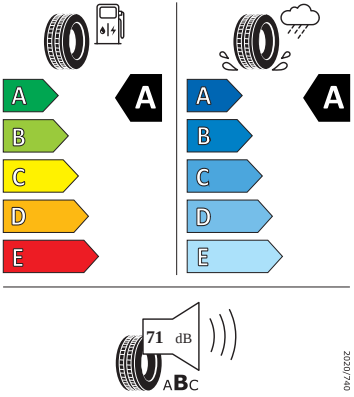

2020/740

- Bridgestone 205/55 R16

BRIDGESTONE 13233

205/55 R16 91 V C1