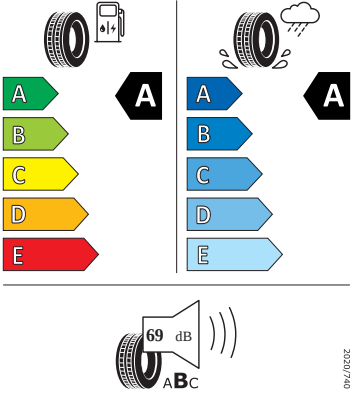

- Systém Start/Stop

Vnitřní vybavení

- Multifunkční vyhřívaný kožený volant s pádly

Energetické štítky pneumatik

- Nexen 205/55 R16

NEXENTIRE 18133

205/55R16 91 V C1

2020/740