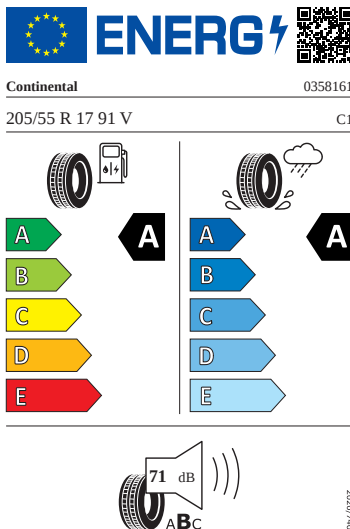

Rezervy/pneumatiky

- Rezervní kolo (neplnohodnotné) s příslušenstvím

Akční pakety

- Asistovaná jízda 1.0 s navigací

Interiér

- •
- •
- •
- 12 V zásuvka v zavazadlovém prostoru
- Dekorační vložky
- Dveře a boční obložení
- Komfortní sedadla vpředu
- Kožený multifunkční volant, vyhřívaný
- Nástupní lišty ve výřezech dveří
- Střední loketní opěrka vpředu

Exteriér

- Kryt vnějšího zpětného zrcátka a různé nastavbové díly v barvě vozidla
- Kryty pro kola z lehké slitiny
- Nárazníky v barvě vozidla
- Ozdobné lišty chromované
- Pneumatiky s optimalizací valivého odporu 205/55 R17 91V
- Rotare Aero 17"
- Sada nápisů v základním provedení
- Zadní díl výfuku (standardní)

Energetické štítky pneumatik

- Continental 205.0/55.0 R17

- Goodyear 205.0/55.0 R17