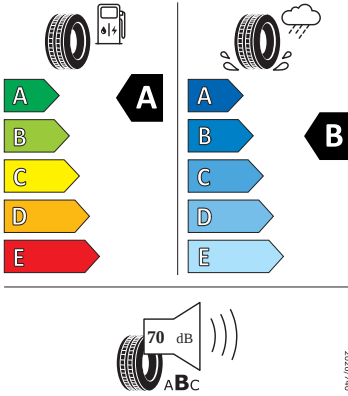

Exteriér

- Kryt vnějšího zpětného zrcátka a různé nastavbové díly v barvě vozidla
- Kryty pro kola z lehké slitiny
- Nárazníky v barvě vozidla
- Ozdobné lišty chromované
- Pneumatiky s optimalizací valivého odporu 205/55 R17 91V
- Rotare Aero 17"
- Sada nápisů v základním provedení
- Zadní díl výfuku (standardní)

Energetické štítky pneumatik

- Continental 205.0/55.0 R17

- Goodyear 205.0/55.0 R17

GOODYEAR 582740

205/55R17 91 V C1

- Michelin 205.0/55.0 R17

MICHELIN 069790

205/55R17 91 V C1