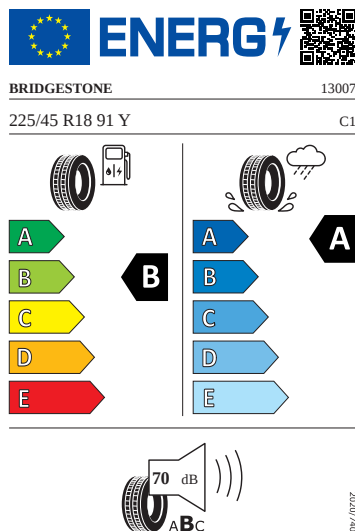

Energetické štítky pneumatik

- Bridgestone 225.0/45.0 R18

- Goodyear 225.0/45.0 R18

GOODYEAR 546337

225/45R18 91 Y C1

2020/740

- Pirelli 225.0/45.0 R18

PIRELLI 32212