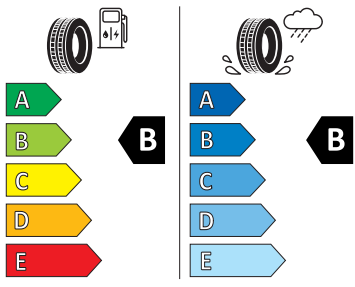

2020/740

- Pirelli 225.0/45.0 R18

PIRELLI 32212

225/45R18 91 Y C1