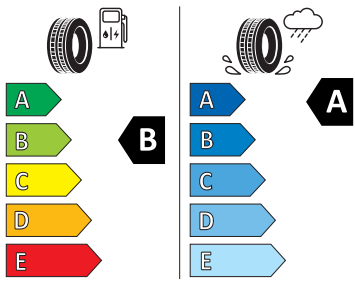

Energetické štítky pneumatik

- Bridgestone 225.0/45.0 R18

- Goodyear 225.0/45.0 R18

GOODYEAR 546337

225/45R18 91 Y C1

2020/740

- Pirelli 225.0/45.0 R18

PIRELLI 32212