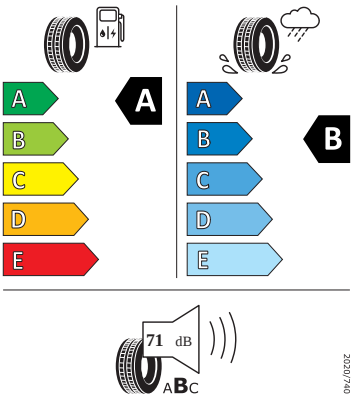

Energetické štítky pneumatik

- Goodyear 205.0/60.0 R16

GOODYEAR

546288

205/60R16 92 V

C1

- Hankook 205.0/60.0 R16

Hankook