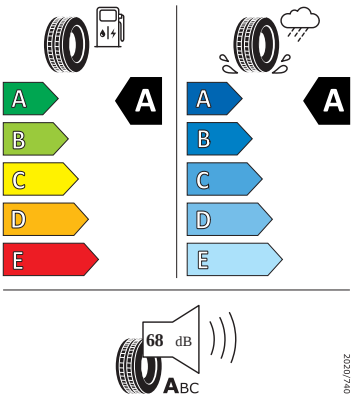

- Hankook 205.0/60.0 R16

Hankook

1028694

205/60R16 92 V

C1