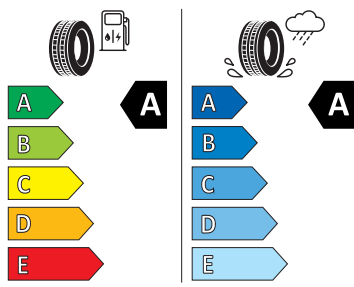

Energetické štítky pneumatik

- Continental 205.0/55.0 R17

Continental

0358161

205/55 R 17 91 V

C1

2020/740

- Goodyear 205.0/55.0 R17