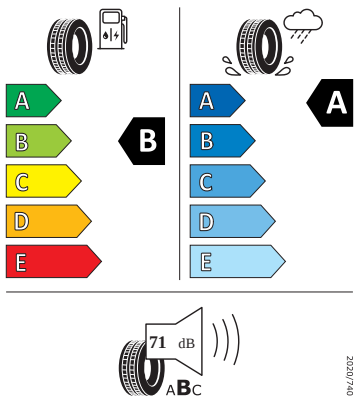

Motor a převodovka

- Systém Start/Stop

Kola a pneumatiky

- Pneumatiky 205/50 R17 89V
- Stratos 17" stříbrná
- Nepřímá kontrola tlaku v pneumatikách
- Rezervní kolo (neplnohodnotné)
- Krytky šroubů kol
- Bezpečnostní šrouby kol

Vnitřní vybavení

- Multifunkční vyhříváný kožený volant s pádly

Energetické štítky pneumatik

- Bridgestone 205/50 R17

BRIDGESTONE 13650

205/50 R17 89 V C1

2020/740

- NEXEN 205/50 R17