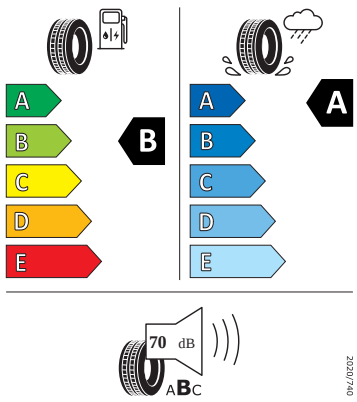

2020/740

- GOODYEAR 205/50 R17

GOODYEAR 546233

205/50R17 89 V C1