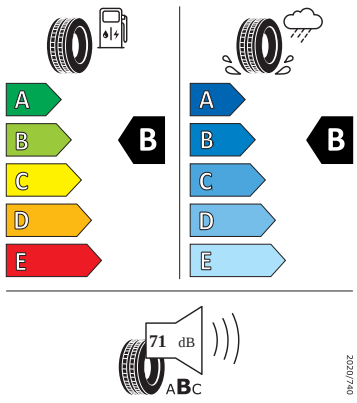

2020/740

- NEXEN 205/50 R17

NEXENTIRE 16109

205/50R17 89 V C1